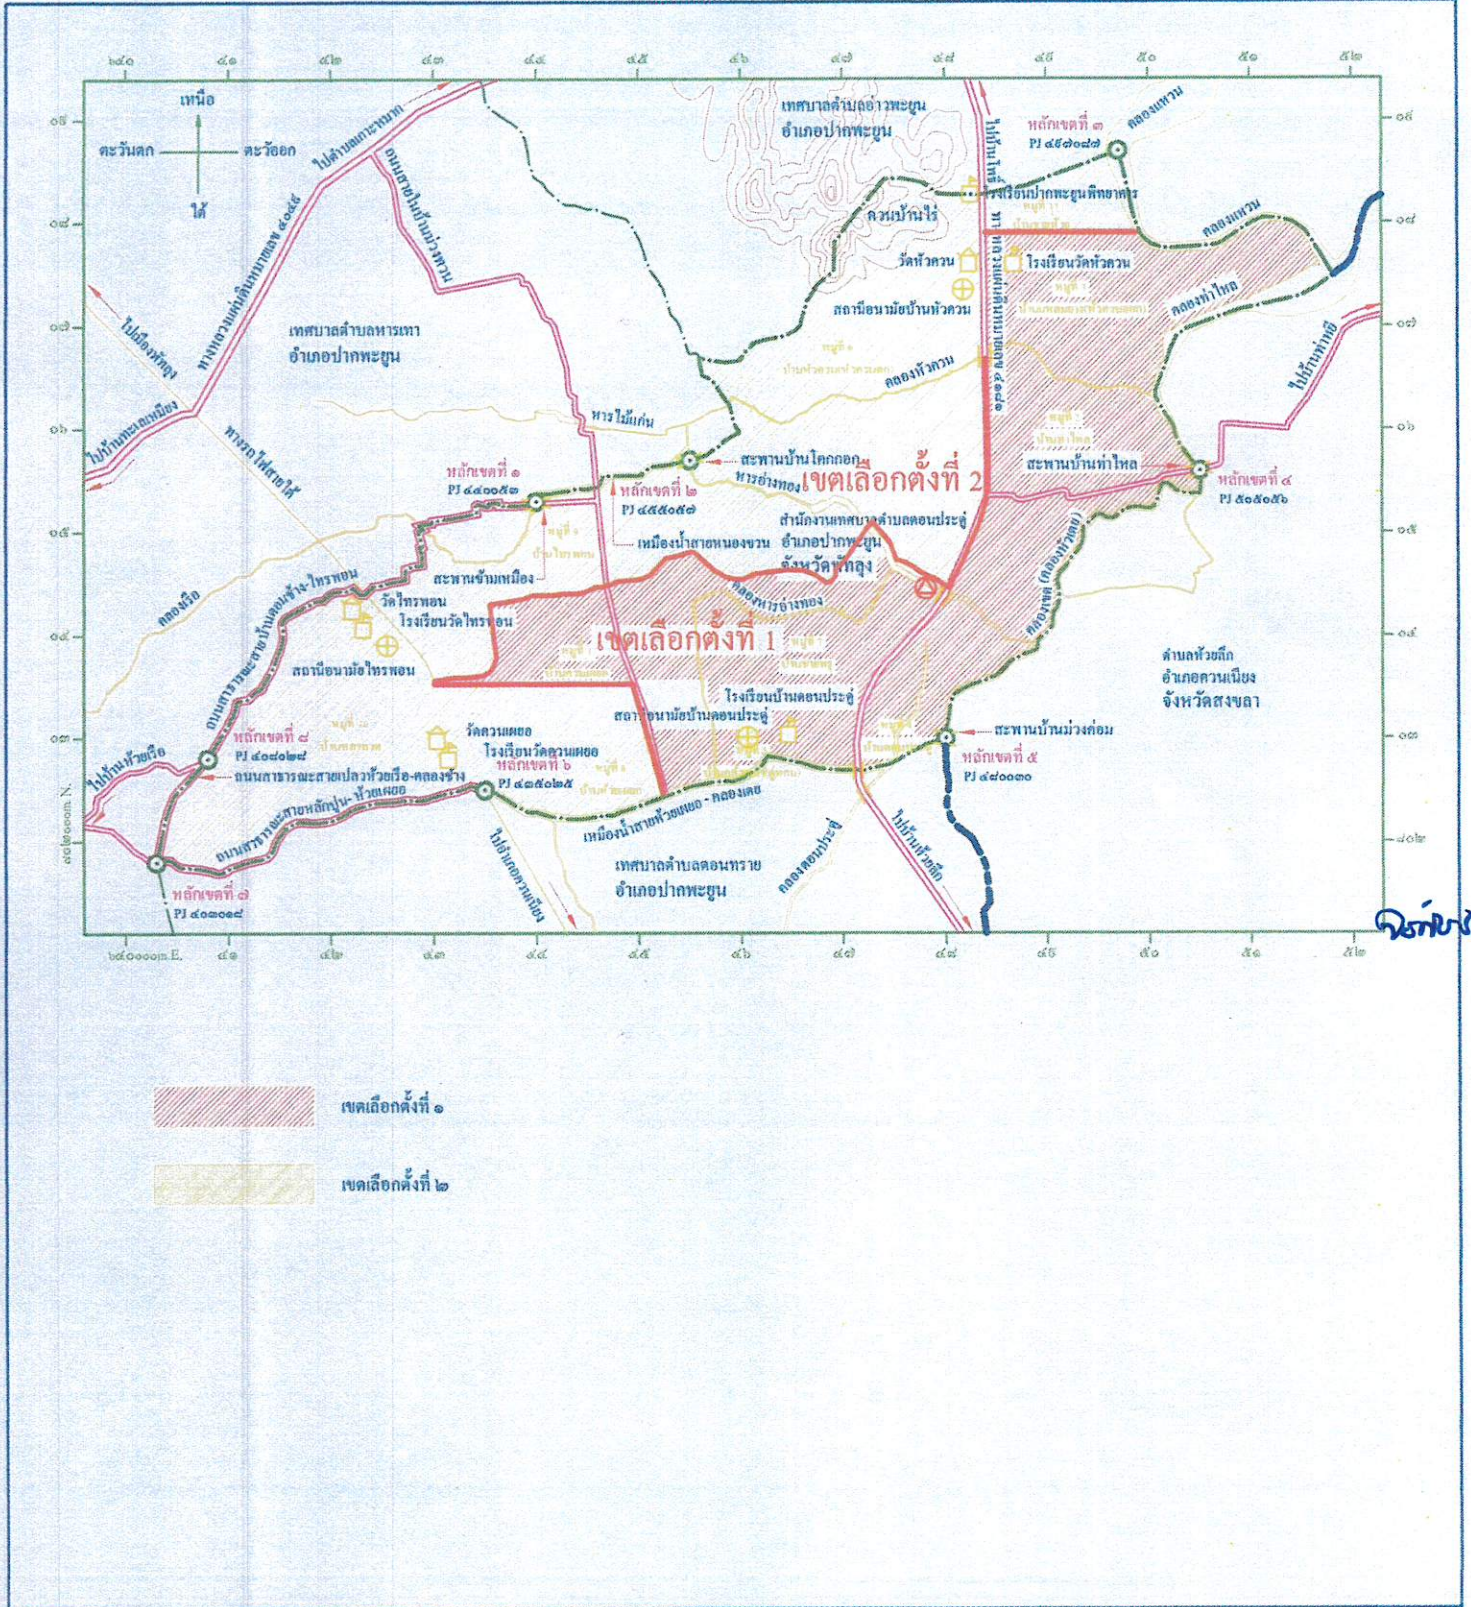

แผนที่ทำนุประกาศสำนักงานคณะกรรมการการเลือกตั้งประจำจังหวัดพัทลุง
เรื่อง รูปแบบการแบ่งเขตการเลือกตั้งสมาชิกสภาเทศบาลตำบลคอนประจักษ์ อำเภอปากพะยูน จังหวัดพัทลุง

รูปแบบที่ 3

วิรัตน์