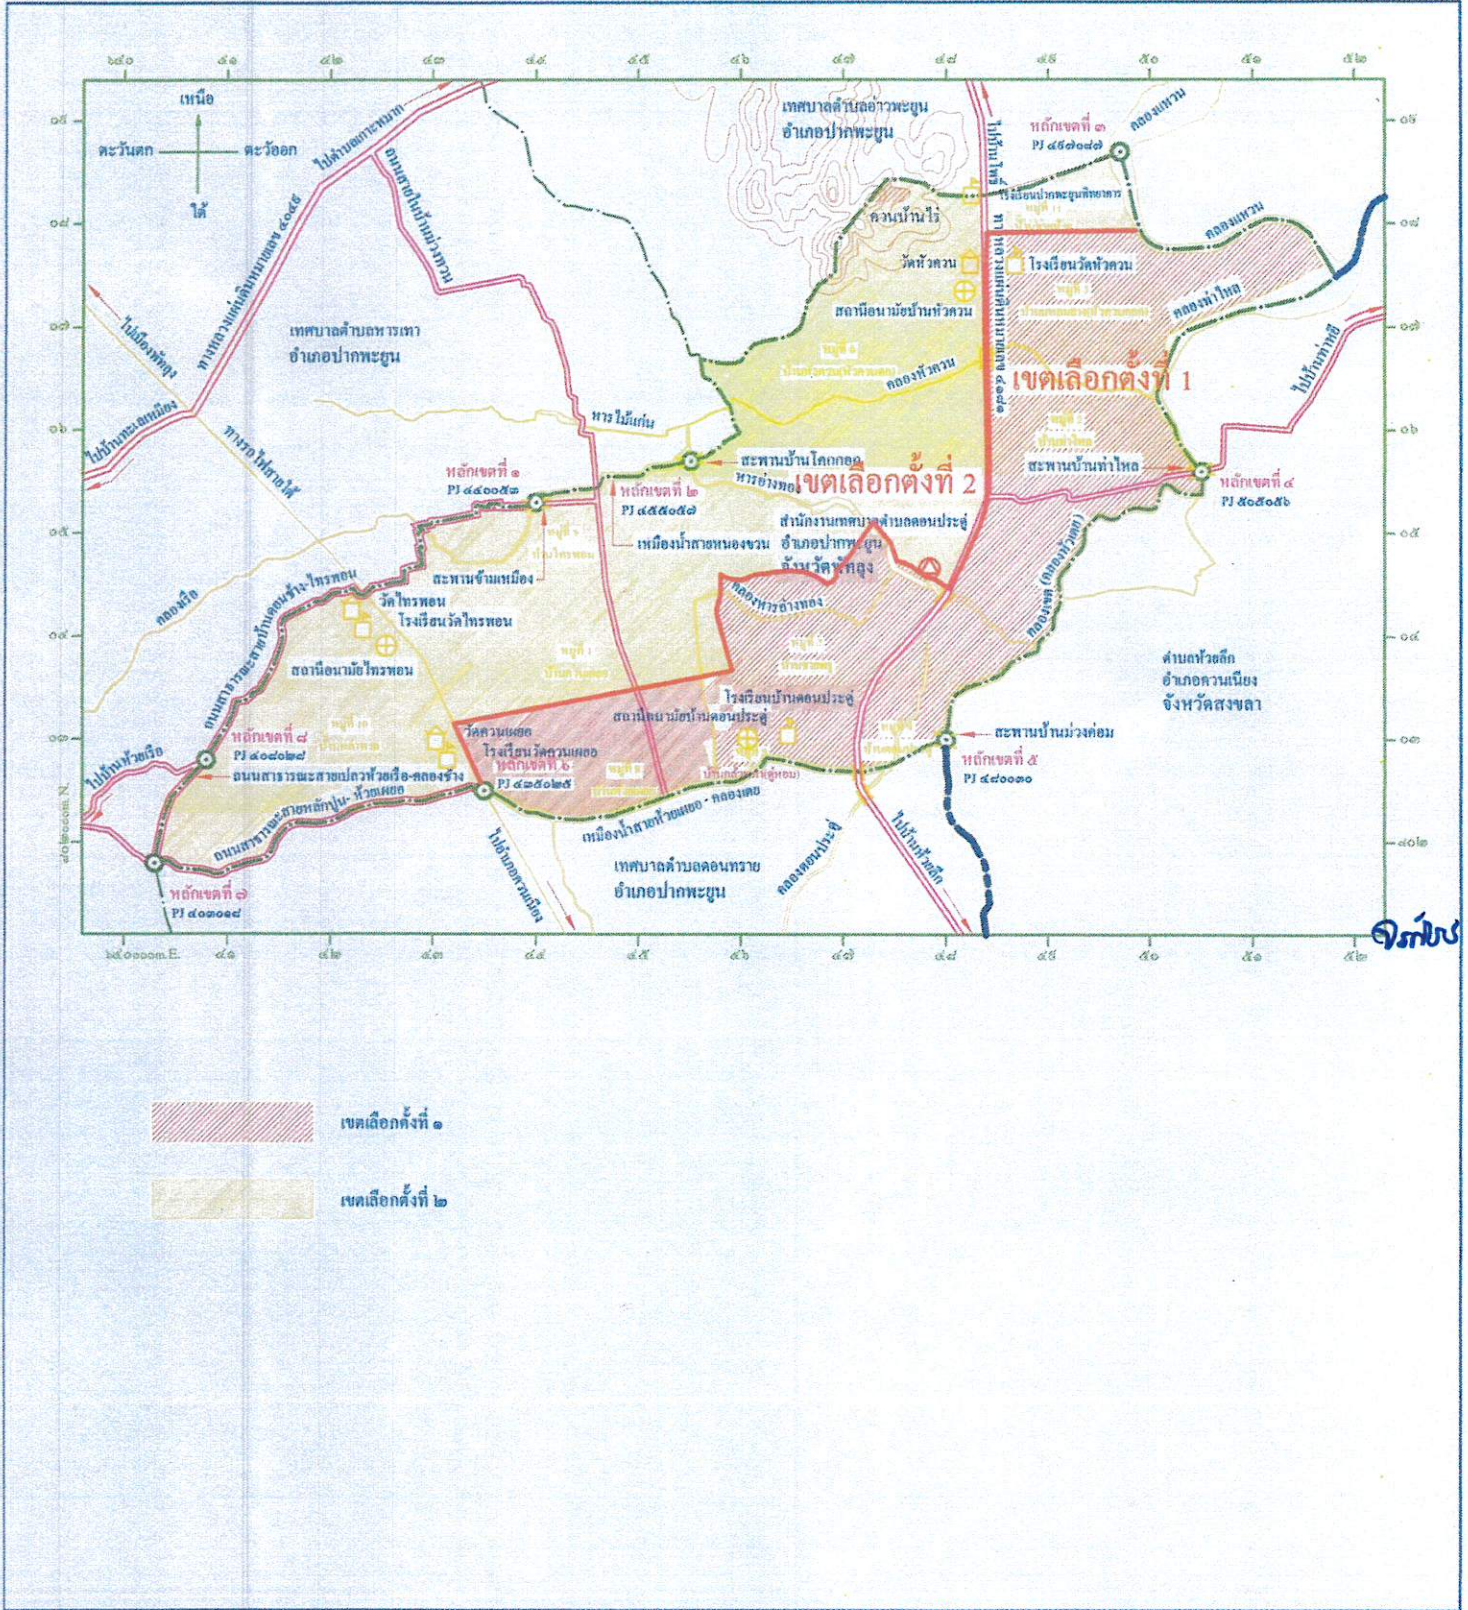

แผนที่ทำयประกาศสำนักงานคณะกรรมการการเลือกตั้งประจำจังหวัดพัทลุง
เรื่อง รูปแบบการแบ่งเขตการเลือกตั้งสมาชิกสภาเทศบาลตำบลคอนประคู อำเภอปากพะยูน จังหวัดพัทลุง

รูปแบบที่ 2

มาตราส่วน ๑:๕๐,๐๐๐

- เขตเลือกตั้งที่ ๑
- เขตเลือกตั้งที่ ๒

จ.พัทลุง