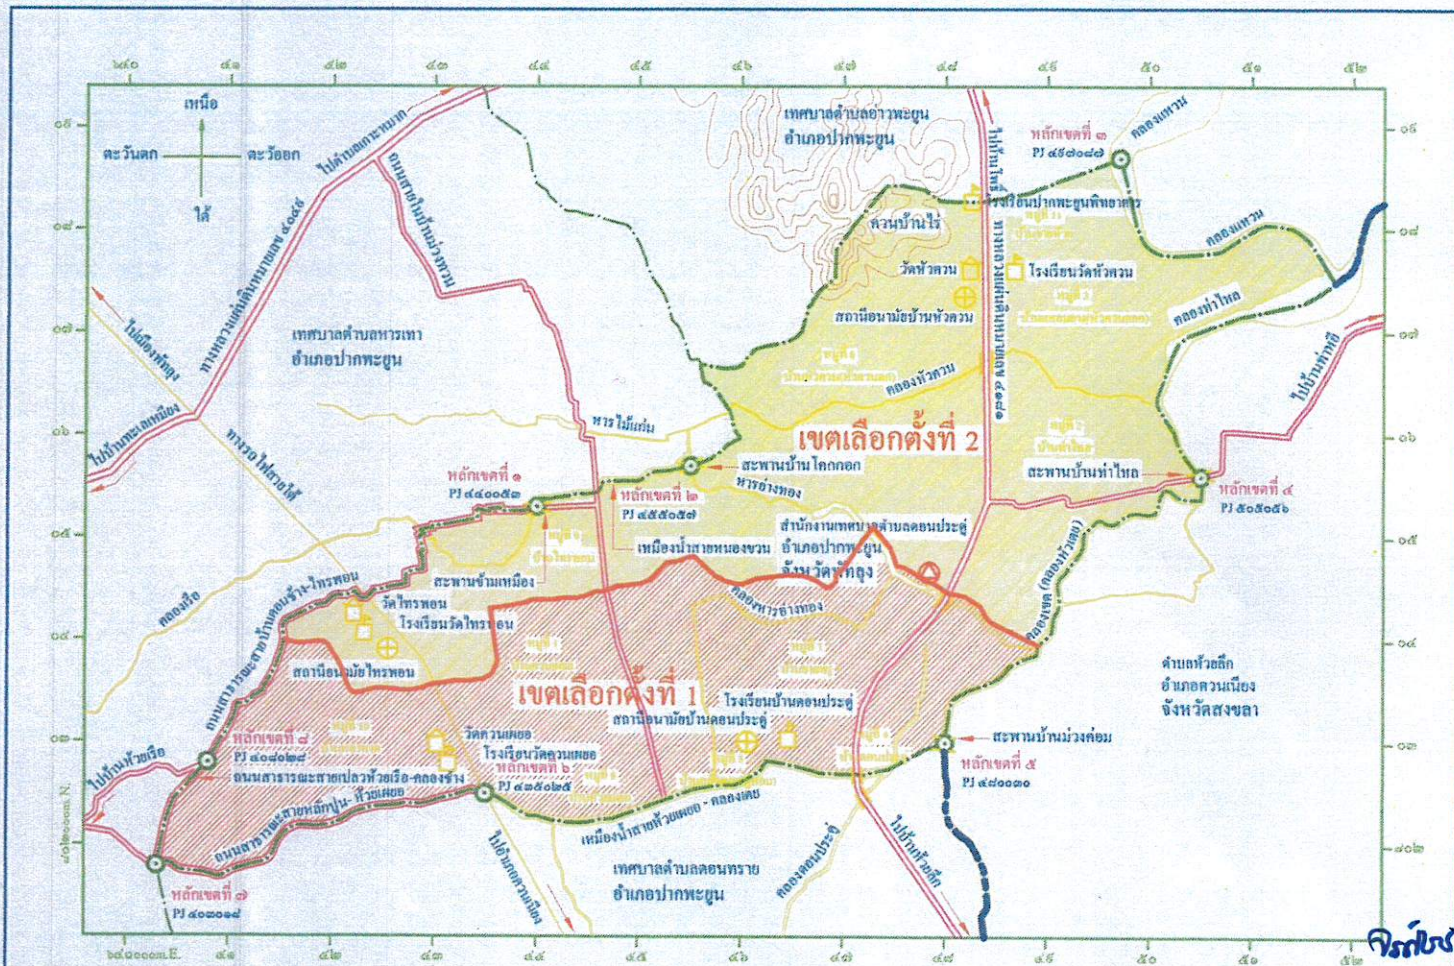

รูปแบบที่ ๒

เขตเลือกตั้งที่	จำนวนสมาชิก	ท้องที่ที่ประกอบเป็นเขตเลือกตั้ง	จำนวนราษฎร	หมายเหตุ
๑	๖	หมู่ที่ ๒ บ้านท่าไหล	๒๗๖	
		หมู่ที่ ๓ บ้านแหลมยาง	๕๓๗	
		หมู่ที่ ๔ บ้านดอนประดู่	๓๓๙	
		หมู่ที่ ๕ บ้านกล้วยเถา	๖๑๗	
		หมู่ที่ ๗ บ้านชายพรุ	๘๓๔	
		หมู่ที่ ๘ บ้านหารแพะ	๔๒๒	
		รวม	๓,๐๒๕	
๒	๖	หมู่ที่ ๑ บ้านห้วยผะอ	๓๖๓	
		หมู่ที่ ๖ บ้านหัวควน	๑,๑๙๖	
		หมู่ที่ ๙ บ้านไทรพอน	๔๔๓	
		หมู่ที่ ๑๐ บ้านหลาทวด	๔๙๗	
		หมู่ที่ ๑๑ บ้านชายห้วย	๗๔๒	
		รวม	๓,๒๔๑	
รวมจำนวนราษฎร			๖,๒๖๖	

จรัญพร

รูปแบบที่ ๓

เขต เลือกตั้งที่	จำนวน สมาชิก	ท้องที่ที่ประกอบเป็นเขตเลือกตั้ง	จำนวน ราษฎร	หมายเหตุ
๑	๖	หมู่ที่ ๑ บ้านห้วยผะยอ	๓๖๓	
		หมู่ที่ ๒ บ้านท่าไหล	๒๗๖	
		หมู่ที่ ๓ บ้านแหลมยาง	๕๓๗	
		หมู่ที่ ๔ บ้านดอนประคู้	๓๓๙	
		หมู่ที่ ๕ บ้านกล้วยเก่า	๖๑๗	
		หมู่ที่ ๗ บ้านชายพรุ	๘๓๔	
		รวม	๒,๙๖๖	
๒	๖	หมู่ที่ ๖ บ้านหัวควน	๑,๑๙๖	
		หมู่ที่ ๘ บ้านหารแพะ	๔๒๒	
		หมู่ที่ ๙ บ้านไทรพอน	๔๔๓	
		หมู่ที่ ๑๐ บ้านหลาทวด	๔๙๗	
		หมู่ที่ ๑๑ บ้านชายห้วย	๗๔๒	
		รวม	๓,๓๐๐	
		รวมจำนวนราษฎร	๖,๒๖๖	

จรัสพร

แผนที่ท้ายประกาศสำนักงานคณะกรรมการการเลือกตั้งประจำจังหวัดพัทลุง
เรื่อง รูปแบบการแบ่งเขตการเลือกตั้งสมาชิกสภาเทศบาลตำบลคอนประดู่ อำเภอปากพะยูน จังหวัดพัทลุง
รูปแบบที่ 1

มาตราส่วน ๑:๕๐,๐๐๐

- เขตเลือกตั้งที่ ๑
- เขตเลือกตั้งที่ ๒

จิราภรณ์

แผนที่ทำयประกาศสำนักงานคณะกรรมการการเลือกตั้งประจำจังหวัดพัทลุง
เรื่อง รูปแบบการแบ่งเขตการเลือกตั้งสมาชิกสภาเทศบาลตำบลคอนประคู อำเภอปากพะยูน จังหวัดพัทลุง

รูปแบบที่ 2

มาตราส่วน ๑:๕๐,๐๐๐

-  เขตเลือกตั้งที่ ๑
-  เขตเลือกตั้งที่ ๒